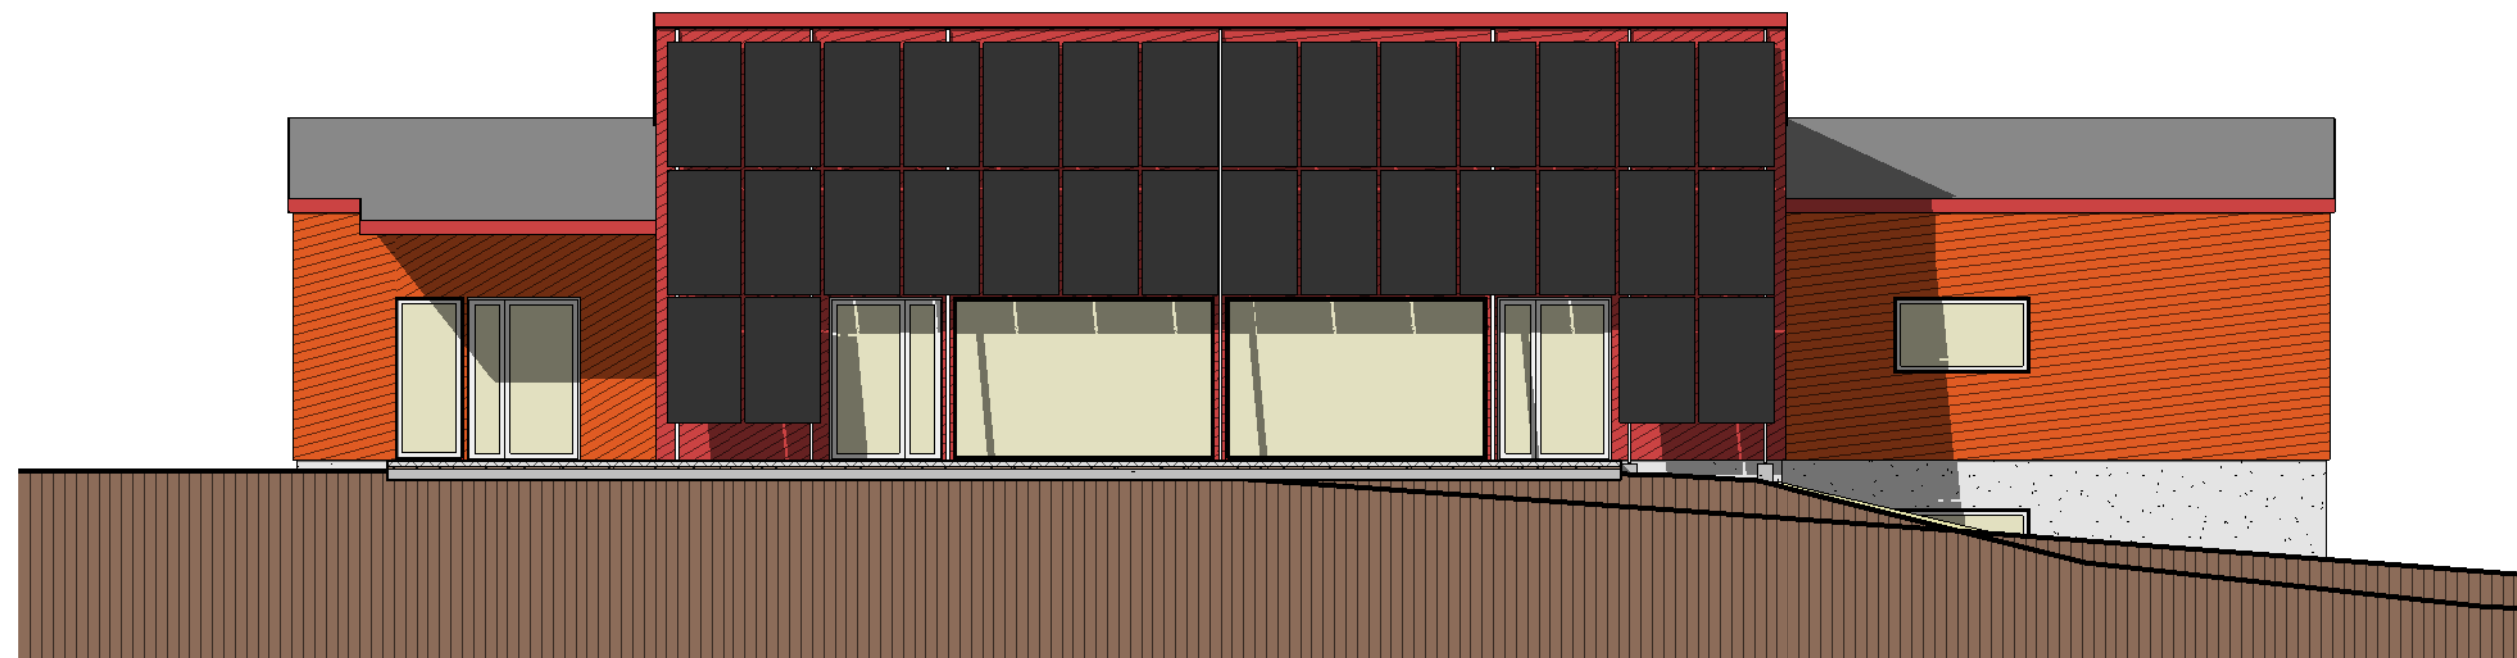

1 Perspektiivvaade 1

2 Perspektiivvaade 2

	L- 0120	KANEPI VALLAVALITSUS	M
Projekt.	J. KUTTI	VALGJÄRVE KÜLAMAJA	ESK
		PERSPEKTIIVVAADE	02
Kuup.	01. 2020		

JUHAN KUTTI OÜ
Reg. 10050766
MTR-EP
10050766-0001

1 Vaade lõunast
1 : 100

2 Vaade idast
1 : 100

	L- 0120	KANEPI VALLAVALITSUS	M 1 : 100
Projekt.	J. KUTTI	VALGJÄRVE KÜLAMAJA	ESK
			03
		VAATED LÕUNAST JA IDAST	
Kuup.	01. 2020		

Rõdukonstruktsioonid
 Tuulekastid, piirlauad
 Katus
 Vihmaveesüsteemid

Liimpuit
 Värv
 Kleep-rullisolatsioon
 Terasplekk

naturaalpuut, lakk
 helehall (nt. Ultima, F157 Tikkurila)
 tumehall
 helehall RR20

1 Vaade põhjast
 1 : 100

2 Vaade läänest
 1 : 100

	L- 0120	KANEPI VALLAVALITSUS	M 1 : 100
		VALGJÄRVE KÜLAMAJA	ESK
Projekt	L. KLITTI		✕