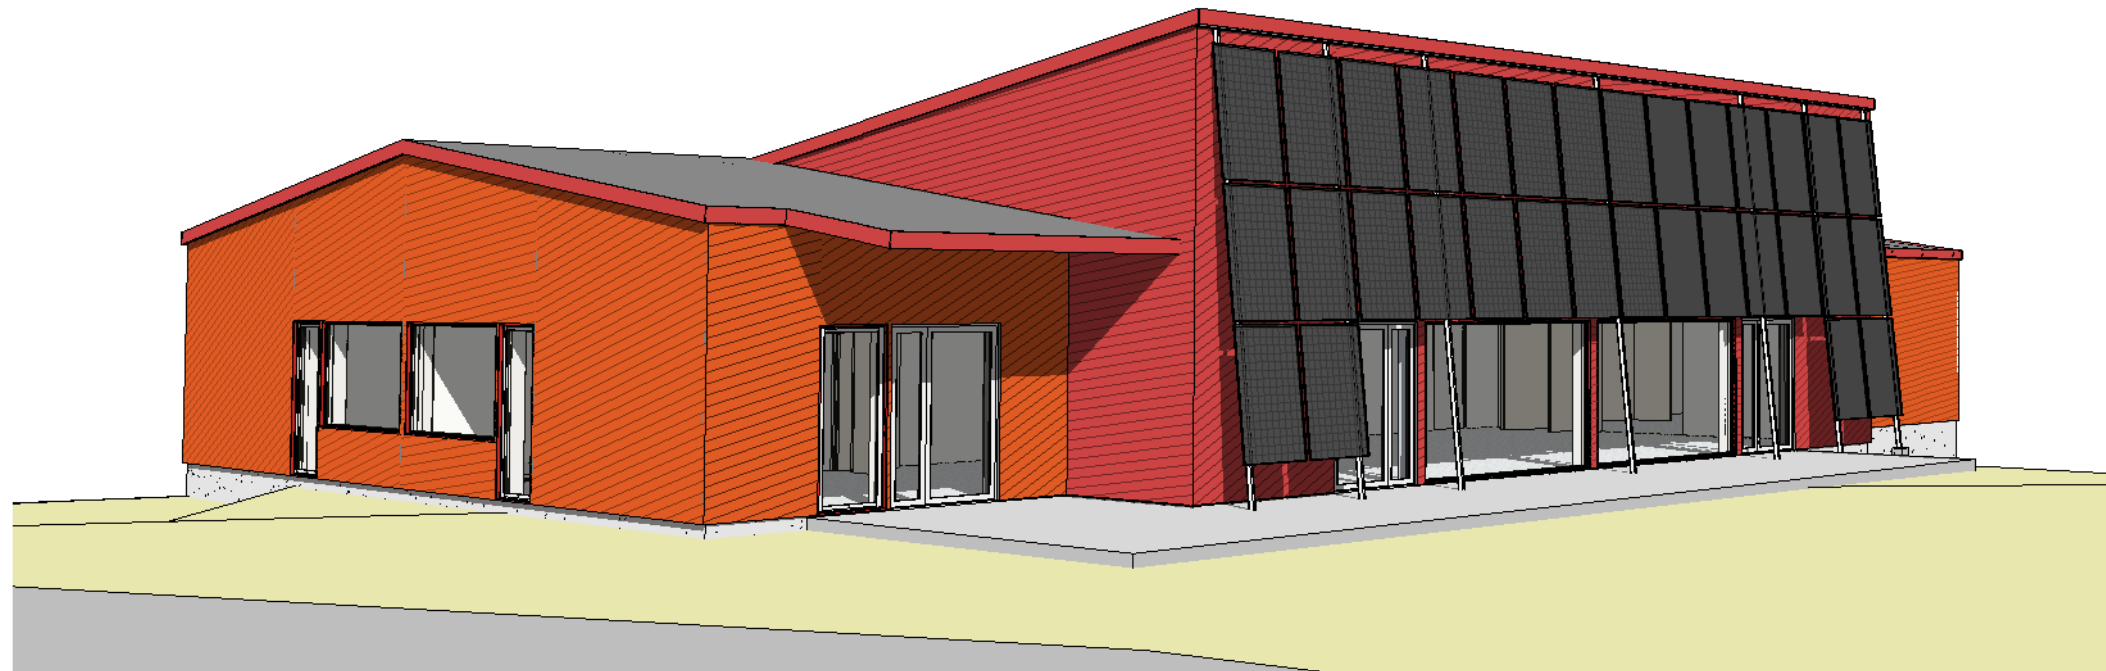

1 Perspektiivvaade 1

2 Perspektiivvaade 2

	L- 0120	KANEPI VALLAVALITSUS	M
Projekt.	J. KUTTI	VALGJÄRVE KÜLAMAJA	ESK
		PERSPEKTIIVVAADE	02
Kuup.	01. 2020		

JUHAN KUTTI OÜ
Reg. 10050766
MTR-EP
10050766-0001

1 Vaade lõunast
1 : 100

2 Vaade idast
1 : 100

	L- 0120	KANEPI VALLAVALITSUS	M 1 : 100
Projekt.	J. KUTTI	VALGJÄRVE KÜLAMAJA	ESK
			03
		VAATED LÕUNAST JA IDAST	
Kuup.	01. 2020		

Rõdukonstruktsioonid
 Tuulekastid, piirlauad
 Katus
 Vihmaveesüsteemid

Liimpuit
 Värv
 Kleep-rullisolatsioon
 Terasplekk

naturaalpuut, lakk
 helehall (nt. Ultima, F157 Tikkurila)
 tumehall
 helehall RR20

1 Vaade põhjast
 1 : 100

2 Vaade läänest
 1 : 100

	L- 0120	KANEPI VALLAVALITSUS	M 1 : 100
		VALGJÄRVE KÜLAMAJA	ESK
Projekt	L. KLITTI		✕