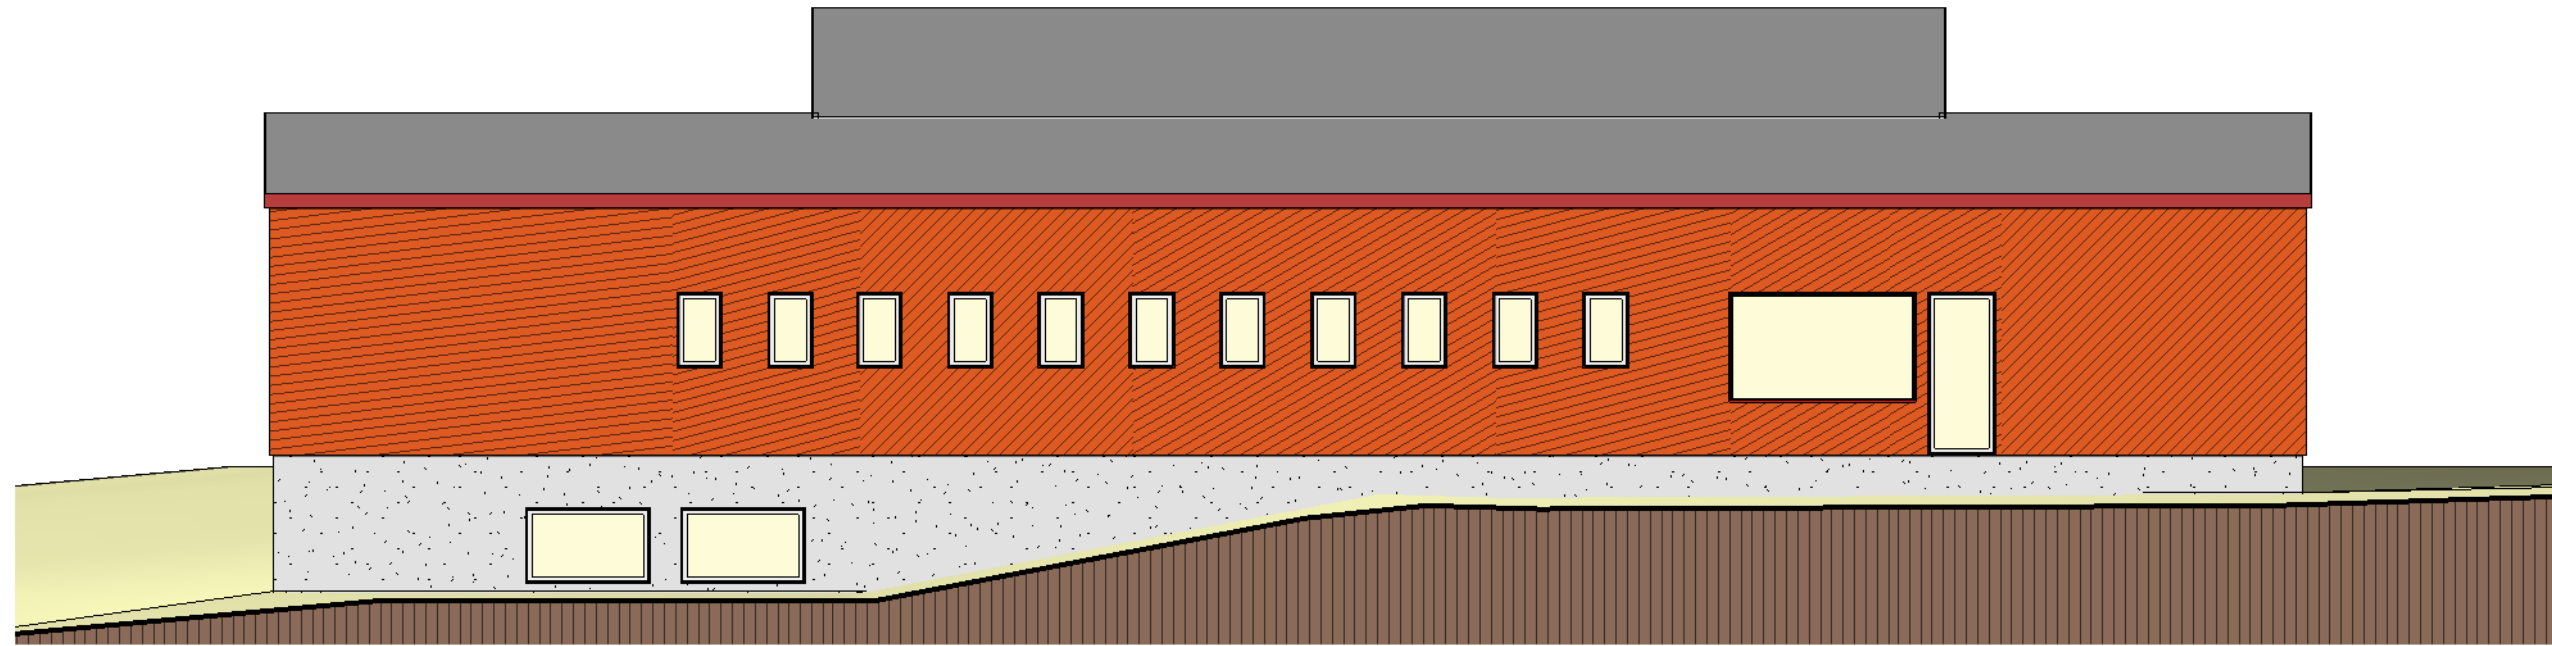

Rõdukonstruktsioonid
Tuulekastid, piirlauad
Katus
Vihmaveesüsteemid

Liimpuit
Värv
Kleep-rullisolatsioon
Terasplekk

naturaalpuut, lakk
helehall (nt. Ultima, F157 Tikkurila)
tumehall
helehall RR20

1 Vaade põhjast
1 : 100