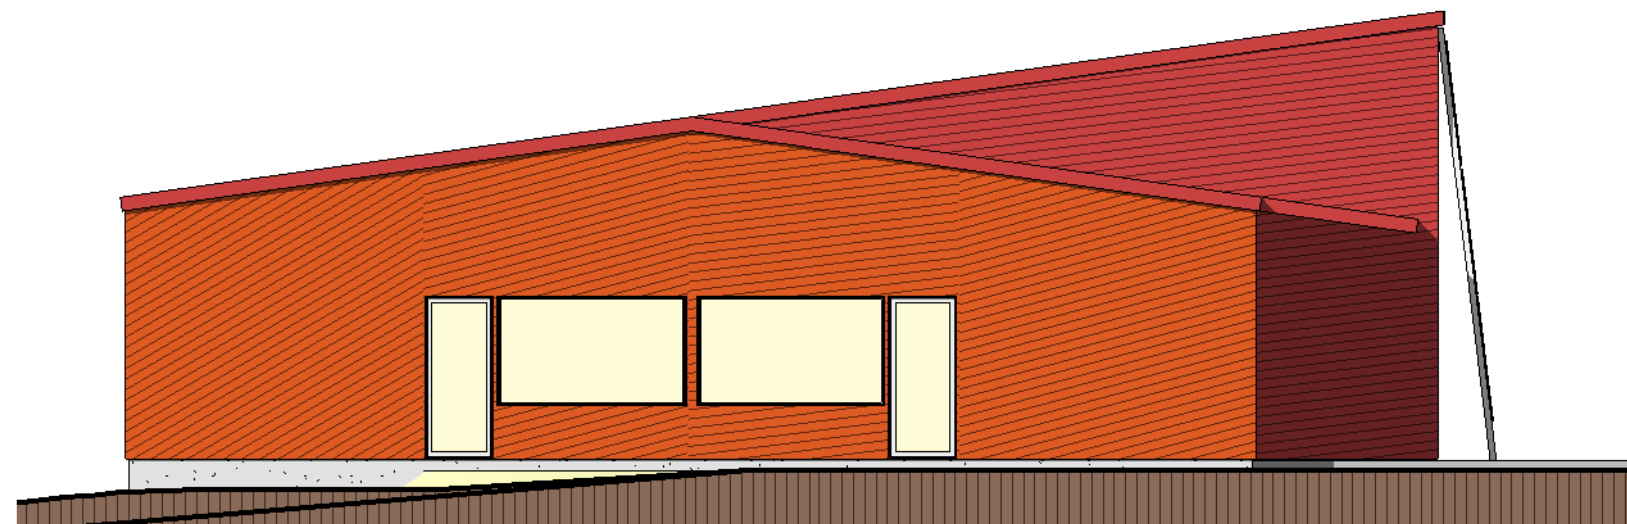

2 Vaade läänest
1 : 100

	L- 0120	KANEPI VALLAVALITSUS	M 1 : 100
		VALGJÄRVE KÜLAMAJA	ESK
Projekt	L. KLITTI		✕