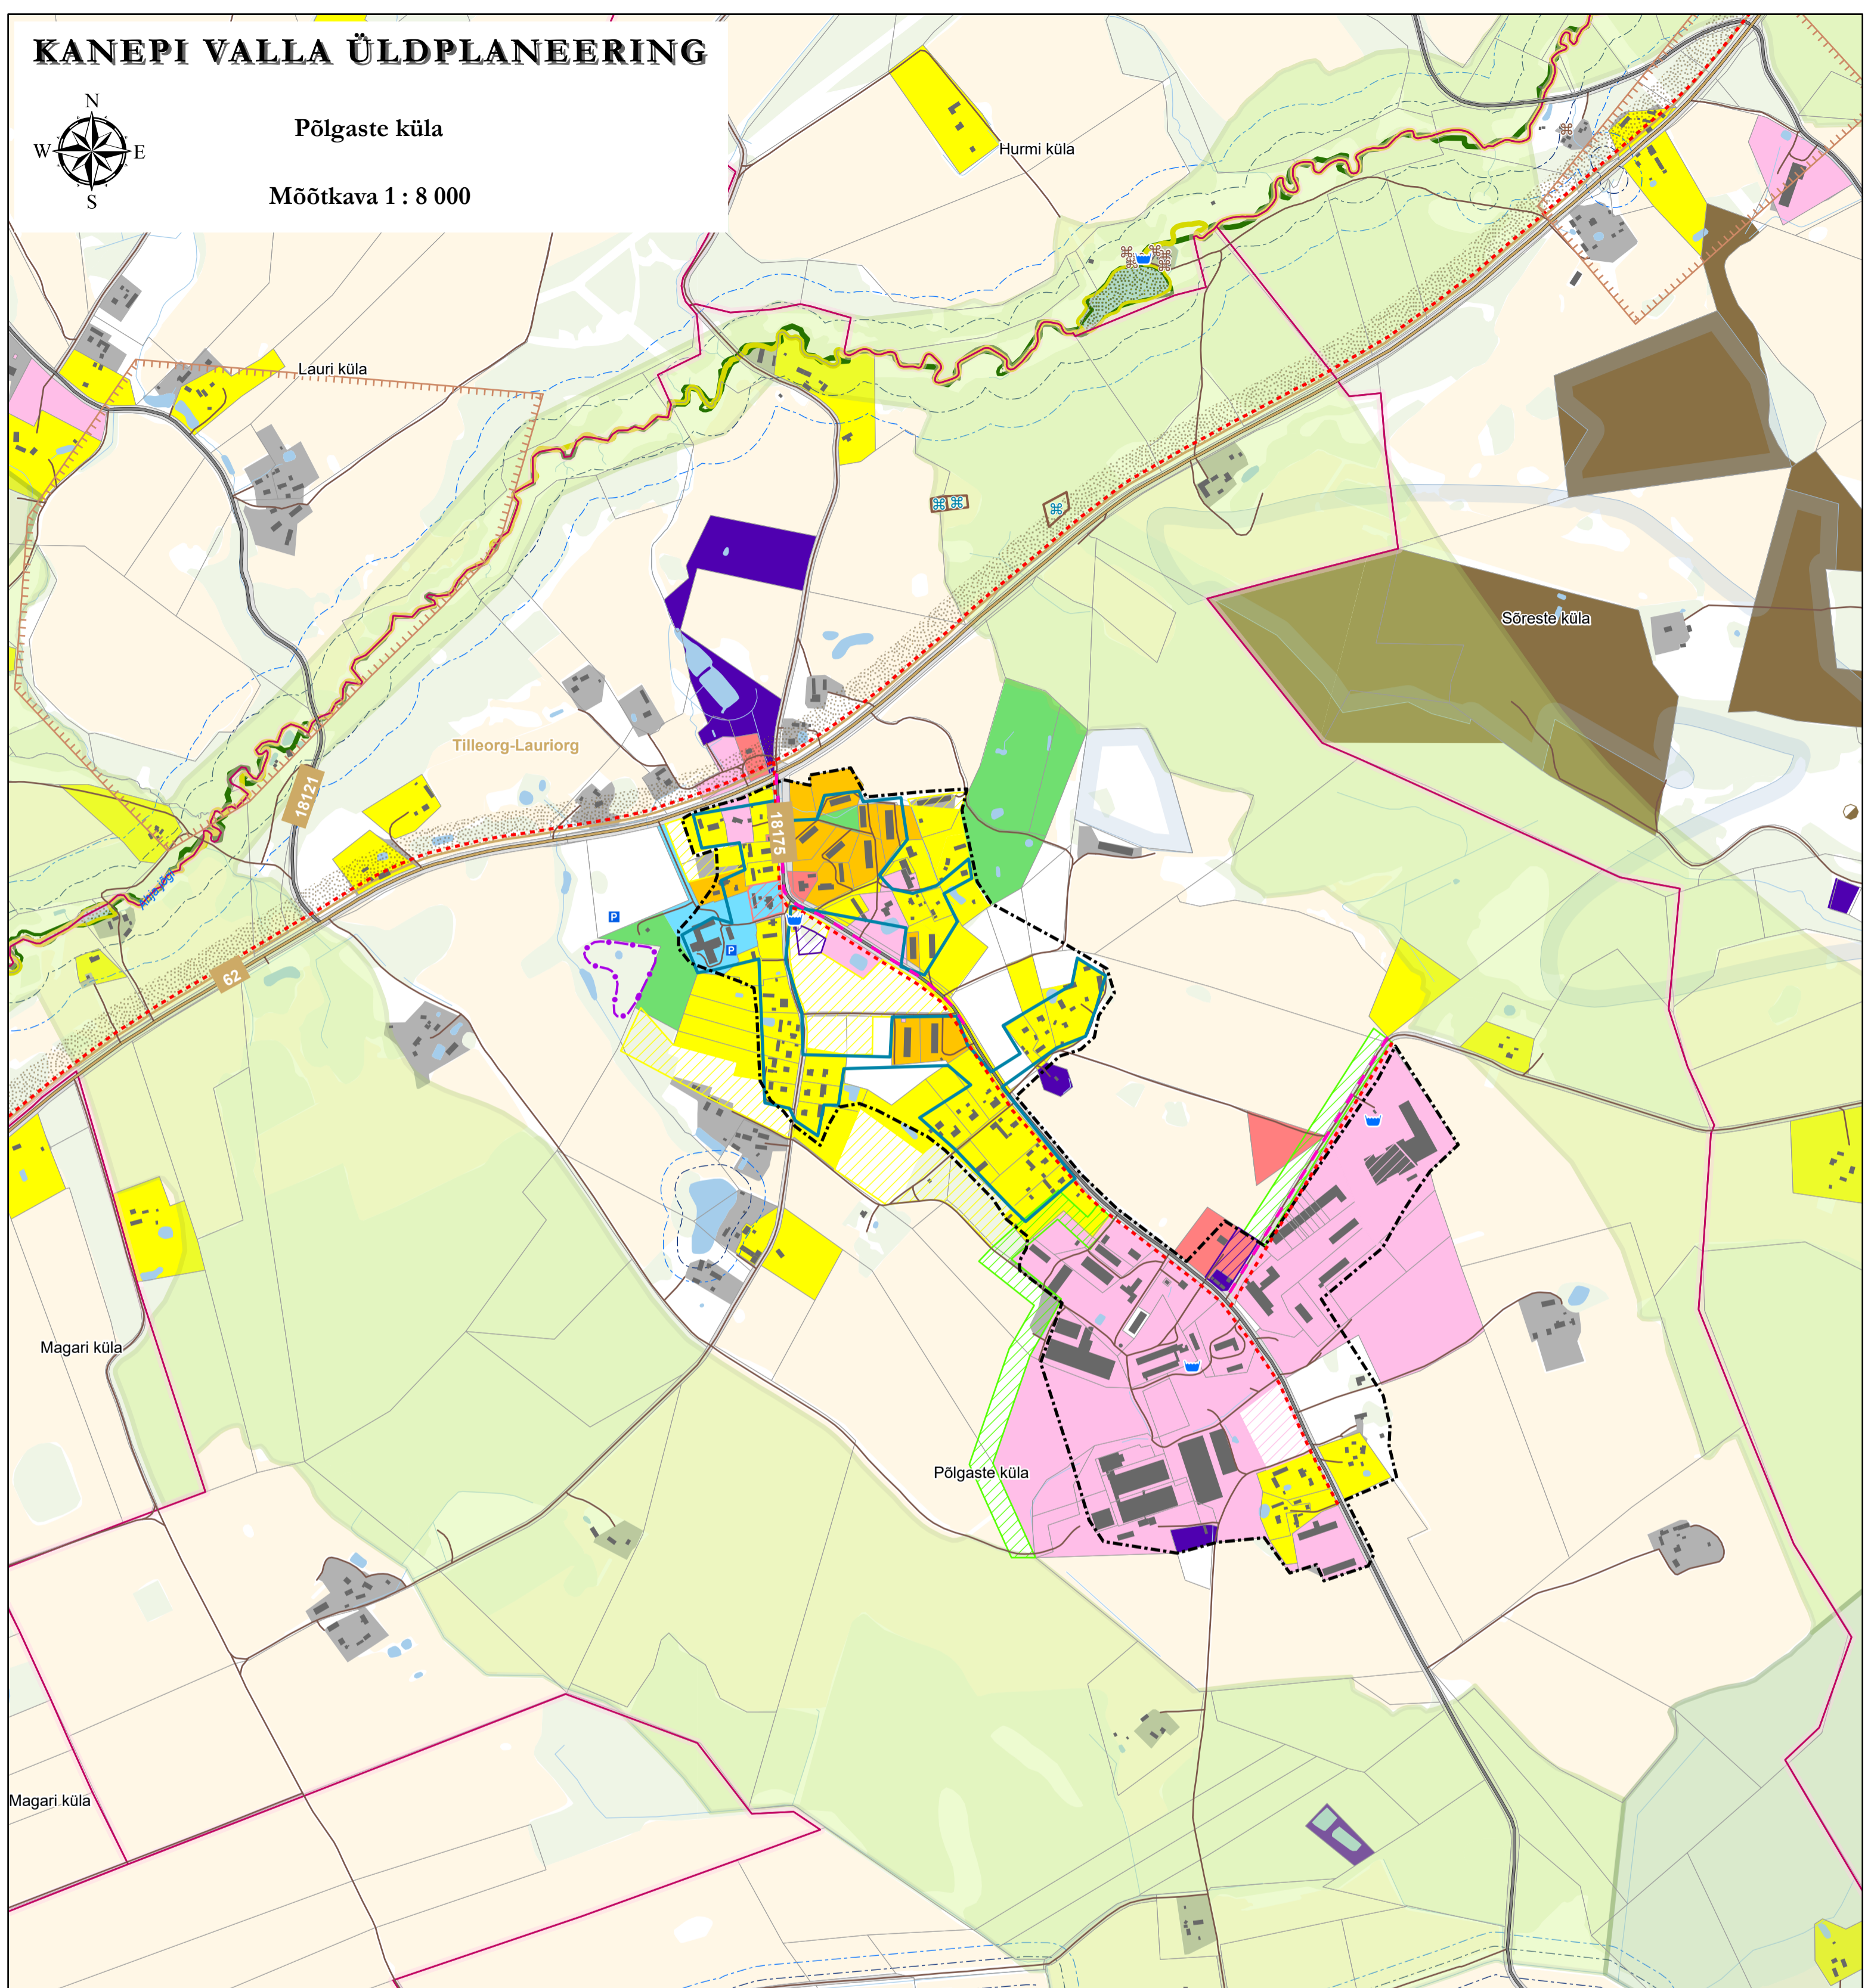

KANEPI VALLA ÜLDPLANEERING

Põlgaste küla

Mõõtkava 1 : 8 000

LEGEND

Üldplaneeringuga kavandatav maakasutus

Olemasolev	Kavandatav
	Väikeelamu maa-ala
	Kortereelamu maa-ala
	Tootmise maa-ala
	Äri maa-ala
	Jäätmekäitluse-/Tehnohitise maa-ala
	Mäetööstuse maa-ala
	Puhke- ja virgustuse maa-ala
	Haljasala maa-ala
	Kaitsehaljastuse maa-ala
	Ühiskondliku hoone maa-ala
	Liikluse maa-ala
	Põllu- ja metsa maa-ala
	Veekogu

Üldplaneeringuga kavandatud

	Tee asfaldi või mustkatte alla viimine
	Perspektiivne kergliiklustee
	Tervise-/matkarada
	Tiheasustusalala piir
	Rohelise võrgustiku tugiala
	Rohelise võrgustiku koridor

Taustainfo

	Suletud väikeprügila		Tugimaantee
	Parkla		Kõrvalmaantee
	Tuletõrje veevõtukoht/ -mahuti		Muu tee/tänav
	Reoveekogumisala		Vooluveekogu
	Kultuurimälestis		Veekogude piiranguvöönd
	Kultuurimälestis aladena		Veekogude chituskeeluvöönd
	Arheoloogiatundlikud alad		Elektriliinid
	Hoiuala		Hoone/rajatis koos õuealaga
	Natura 2000 ala		Katastrirüksuse piir
	Väärtuslik maastik		Asustusüksuse piir
	Maardlad		
	Väärtuslik põllumajandusmaa		

Erinevatele taristutele - nt teed, tänavad, maanteed, elektriliinid, maaparandussüsteemid, rakenduvad õigusaktides ette nähtud kaitsevööndid. Kaitsevööndite ulatused on toodud vastavates õigusaktides ja riiklikus ruumiametite rakenduses (vt kitsenduste kaardirakendus www.maaamet.ee)

Kaardi koostamisel on kasutatud:

- Keskkonnateabe Keskuse Keskkonnaregistri ja EELISE (seisuga 04.10.2019) andmeid;
- Maa-ameti ETAK Põhikaardi (seisuga 10.12.2019), haldus- ja administratiivpiiride (seisuga 01.12.2019), katastrirüksuste piiride (seisuga 04.01.2023), maardlate ja mäeeraldiste (seisuga 07.06.2022) andmeid;
- Kultuurimälestiste Riikliku Registri (seisuga 06.02.2019) andmeid;
- Põllumajandusuringute Keskuse (seisuga 28.03.2016) andmeid;
- Põlva maakonnaplaneeringu andmeid.

Kanepi valla üldplaneering

Mõõtkava	1 : 8 000	Joonise nimi	Põlgaste küla
Stadium	Planeering	Kehtestatud	15.02.2024 otsusega nr 1-3/3
Konsultant-koostaja