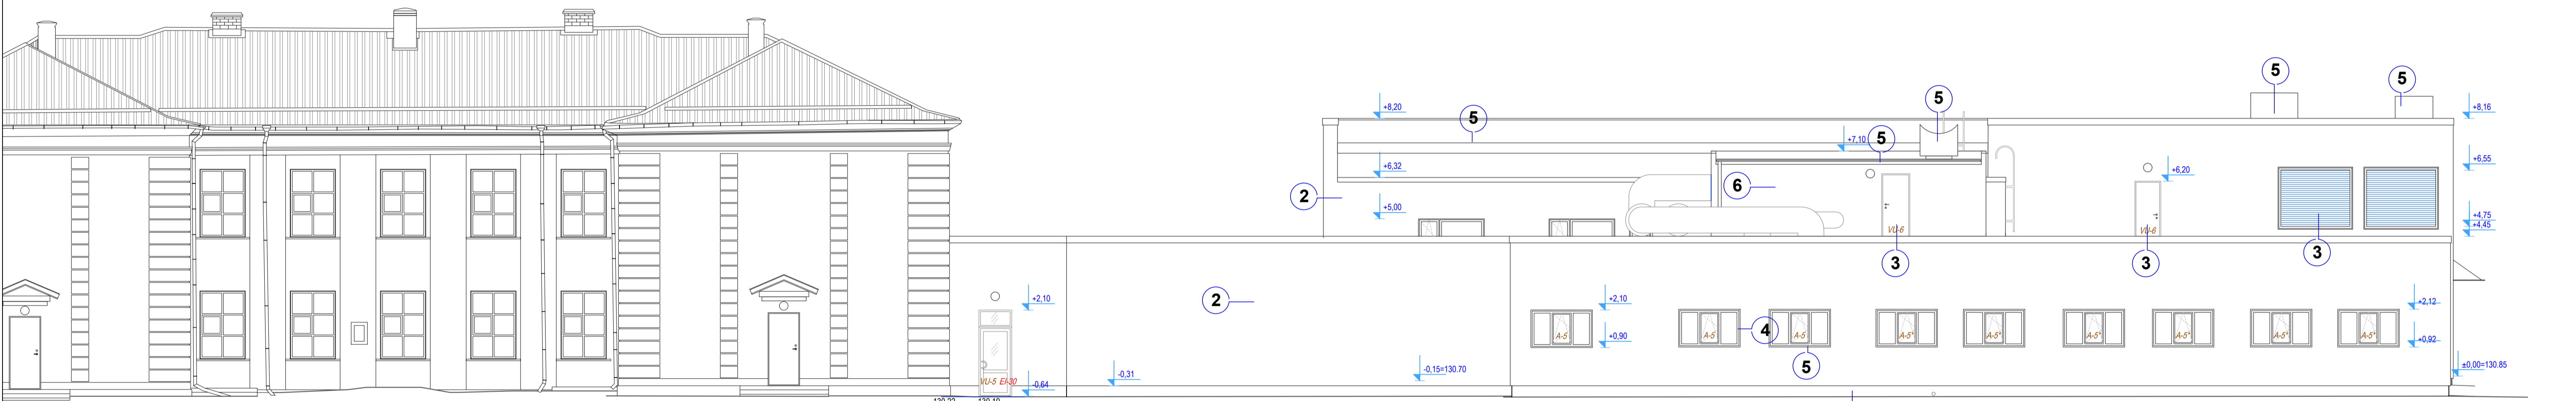

Vaade idast