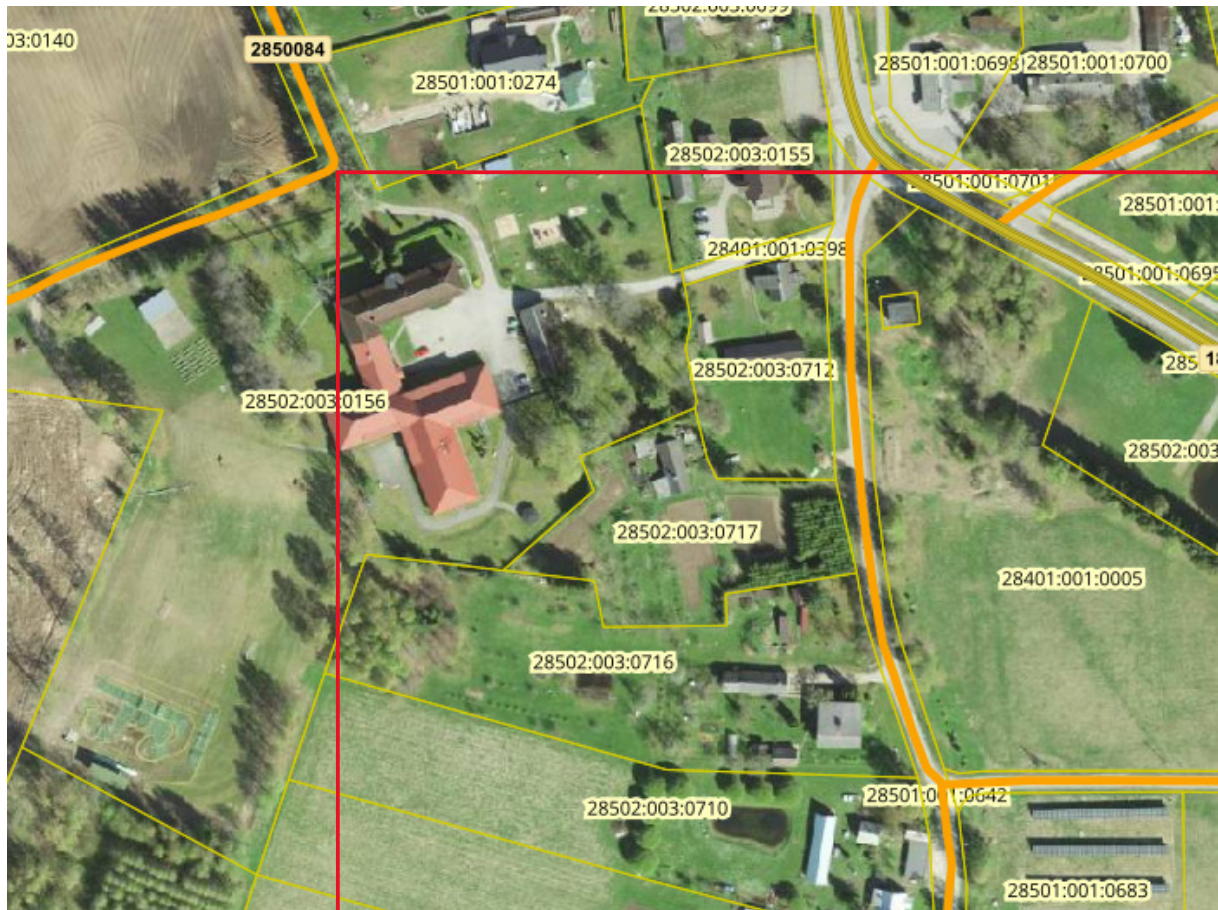

Saia tee asendiskeem

Mõõtkava 1:2 000
Kanepi vald, Kanepi alevik

Leppemärgid:

 Saia tee asukoht